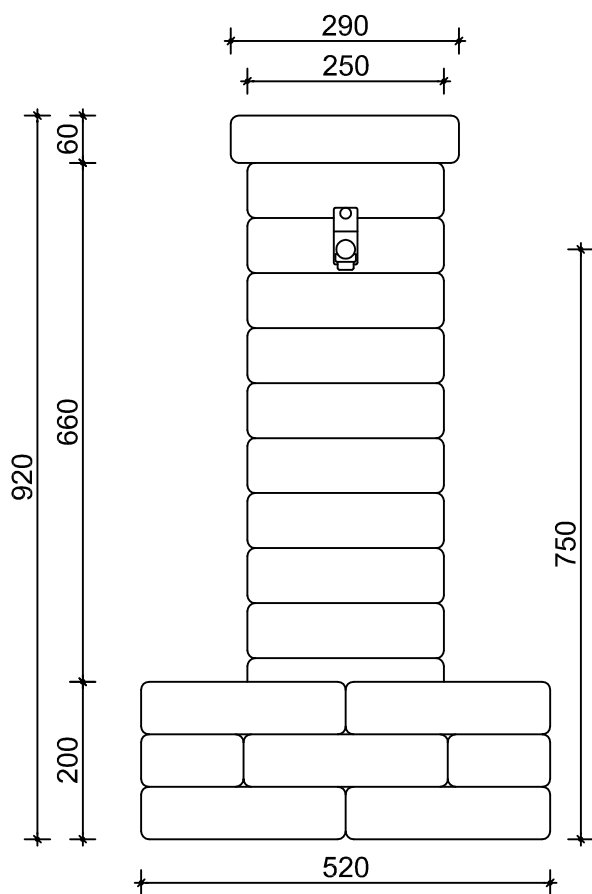

Pianta

peso kg 94,3

Prospetto Frontale

Prospetto Laterale

oggetto: art. AR_354 - FONTANELLA MENPHIS

rev.: 00-14

data: 07-11-2014

tavola: 01

misure in: mm