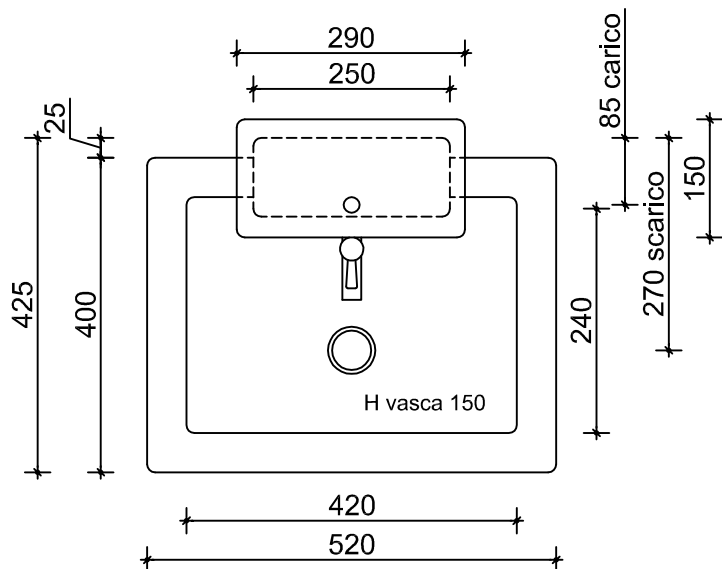

Pianta

peso kg 94,3

Prospetto Frontale

Prospetto Laterale

oggetto: art. AR_354 - FONTANELLA MENPHIS

rev.: 00-14

data: 07-11-2014

tavola: 01

misure in: mm