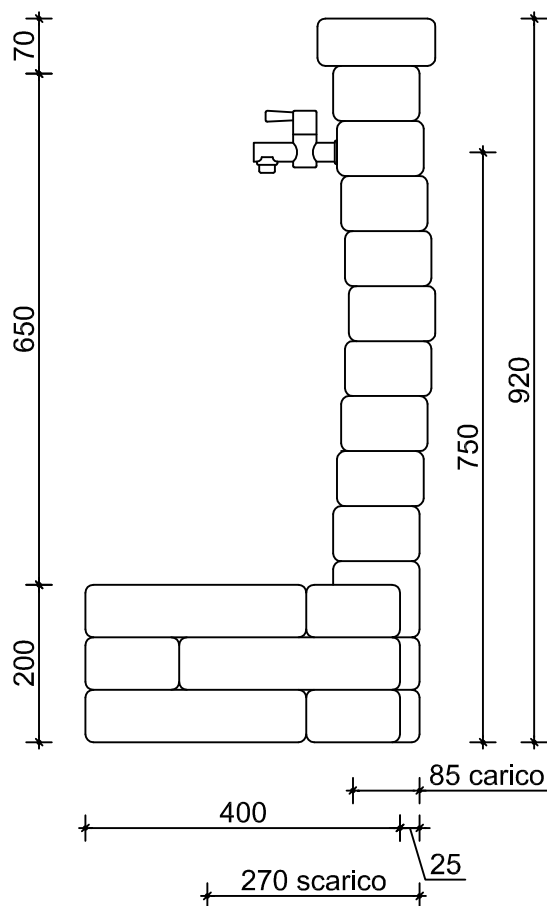

Pianta

peso kg 94,3

Prospetto Frontale

Prospetto Laterale

oggetto: art. AR_354 - FONTANELLA MENPHIS

rev.: 00-14

data: 07-11-2014

tavola: 01

misure in: mm