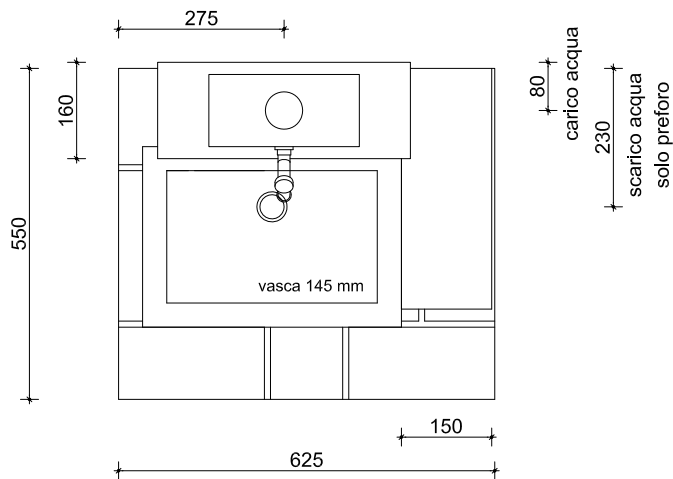

pianta

peso kg 166

prospetto frontale

prospetto laterale

oggetto: AR_358 - FONTANELLA CON VASCA EL PASO

rev.: 00-2015
data: 01-12-2015

tavola: 01

misure in: mm