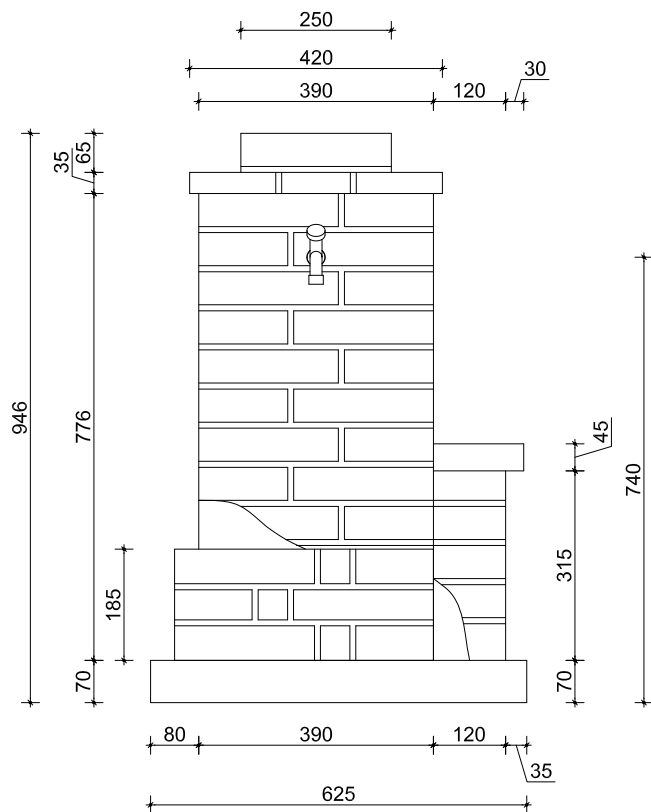

pianta

peso kg 166

prospetto frontale

prospetto laterale

oggetto: AR_358 - FONTANELLA CON VASCA EL PASO

rev.: 00-2015
data: 01-12-2015

tavola: 01

misure in: mm