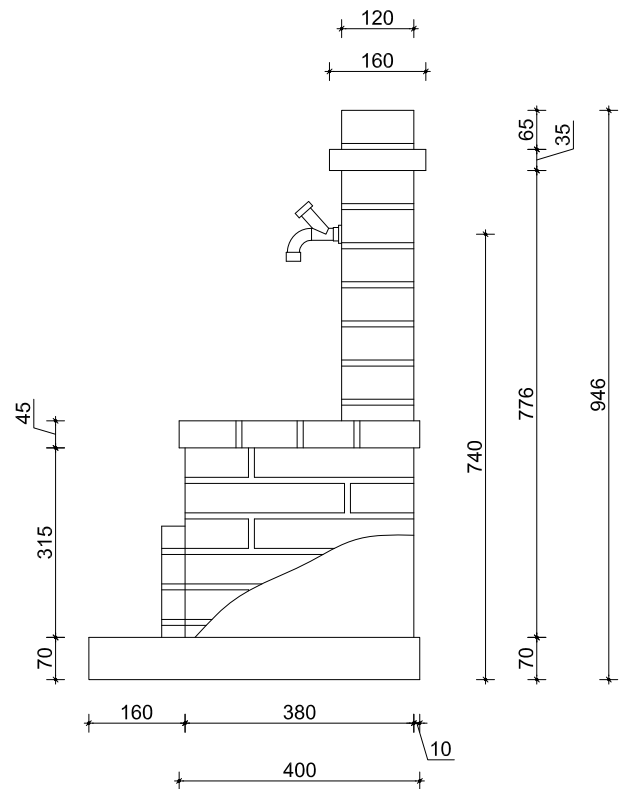

pianta

peso kg 166

prospetto frontale

prospetto laterale

oggetto: AR_358 - FONTANELLA CON VASCA EL PASO

rev.: 00-2015
data: 01-12-2015

tavola: 01

misure in: mm