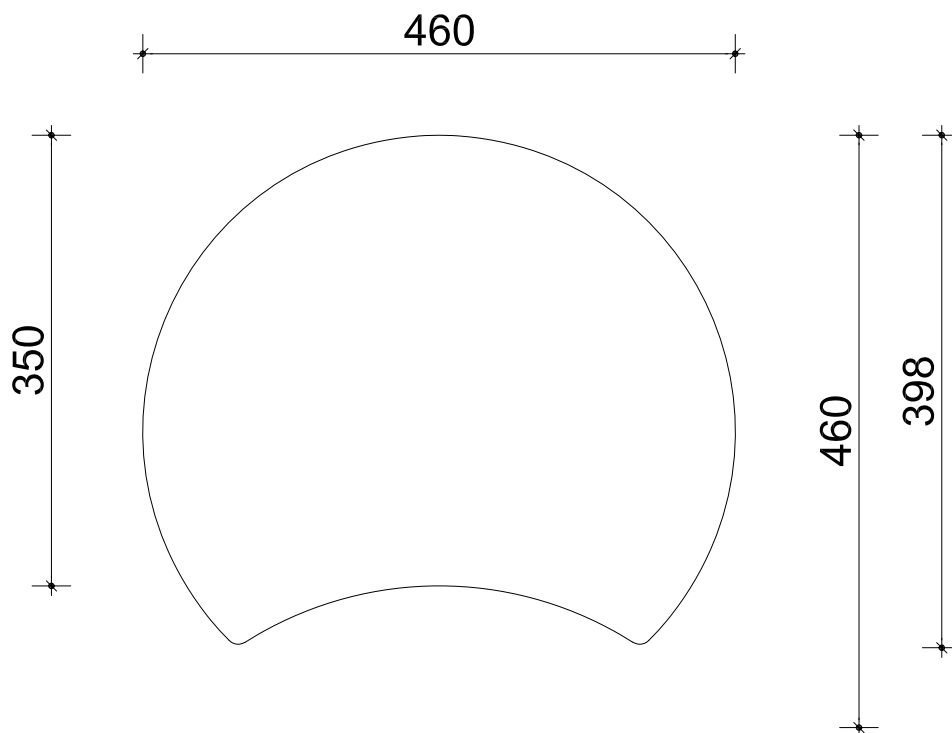

pianta

peso kg 15 v.

prospetto laterale

oggetto:

CM_501-BASE03-APR - PIASTRA PER CAMMINAMENTI

rev.: 00-2016

data: 25-01-2016

tavola: 01

misure in: mm